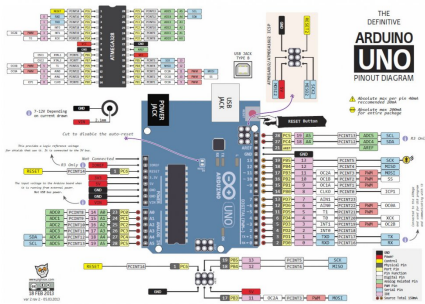

Arduino Uno

Article extrait de : <http://lesporteslogiques.net/wiki/> - **WIKI Les Portes Logiques**

Adresse : http://lesporteslogiques.net/wiki/materiel/arduino_uno/start?rev=1763740652

Article mis à jour : **2025/11/21 16:57**