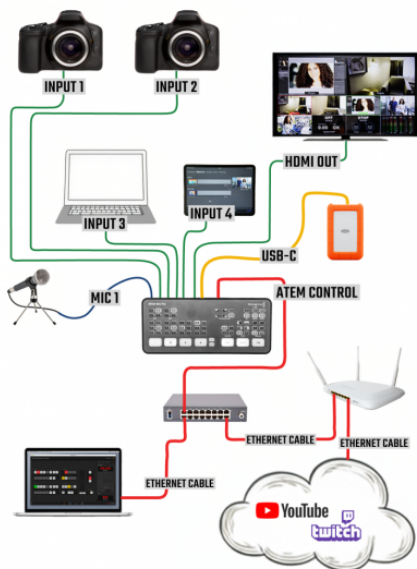

Console de mixage vidéo Blackmagic Atem mini pro iso

Acheté chez Thomann.de le 27 mars 2024, garantie ?

Documentation

- [Fiche technique \(pdf, fr\)](#)
- [Manuel d'utilisation \(pdf, fr\)](#)
- page fabricant : <https://www.blackmagicdesign.com/fr/products/atemmini/techspecs/W-APS-15>

Caractéristiques

- 4 entrées HDMI
- 2 entrées audio minijack stéréo
- 1 sortie HDMI
- 1 sortie ethernet pour streaming

Exemple de configuration (source de l'image : adorama.com)

Installation

Utilisation

Multistream ? «If you want to stream to multiple destinations simultaneously, you can use a Raspberry Pi running NGINX with the RTMP module.» ([source](#))

Ressources

Article extrait de : <http://lesporteslogiques.net/wiki/> - **WIKI Les Portes Logiques**

Adresse : http://lesporteslogiques.net/wiki/materiel/console_mixage_video_blackmagic_atem_mini_pro_iso