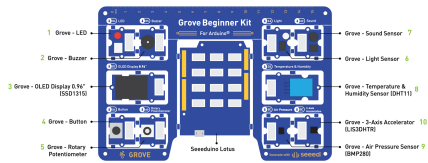

# Grove Beginner Kit for Arduino

voir aussi [Le système Grove](#)

<https://wiki.seeedstudio.com/Grove-Beginner-Kit-For-Arduino/>

Article extrait de : <http://lesporteslogiques.net/wiki/> - **WIKI Les Portes Logiques**

Adresse : [http://lesporteslogiques.net/wiki/materiel/grove\\_beginner\\_kit\\_for\\_arduino?rev=1669207907](http://lesporteslogiques.net/wiki/materiel/grove_beginner_kit_for_arduino?rev=1669207907)

Article mis à jour : **2022/11/23 13:51**