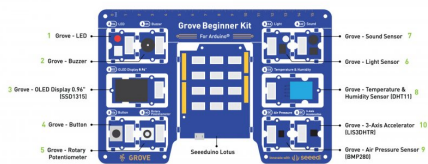

Grove Beginner Kit for Arduino

voir aussi [Le système Grove](#)

<https://wiki.seeedstudio.com/Grove-Beginner-Kit-For-Arduino/>

Article extrait de : <http://lesporteslogiques.net/wiki/> - **WIKI Les Portes Logiques**

Adresse : http://lesporteslogiques.net/wiki/materiel/grove_beginner_kit_for_arduino?rev=1669207967

Article mis à jour : **2022/11/23 13:52**