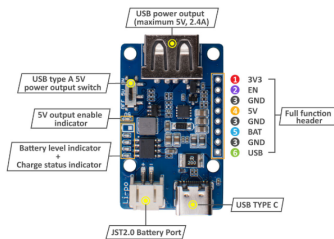

Lipo Rider Plus

Module électronique de charge de batteries Lipo

Article extrait de : <http://lesporteslogiques.net/wiki/> - WIKI Les Portes Logiques

Adresse : http://lesporteslogiques.net/wiki/materiel/lipo_rider_plus?rev=1654069373