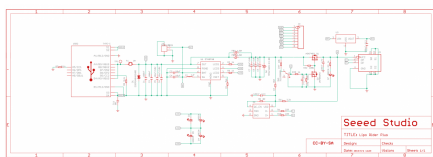

Lipo Rider Plus

Module électronique de charge de batteries Lipo

Article extrait de : <http://lesporteslogiques.net/wiki/> - WIKI Les Portes Logiques

Adresse : http://lesporteslogiques.net/wiki/materiel/lipo_rider_plus?rev=1654069373