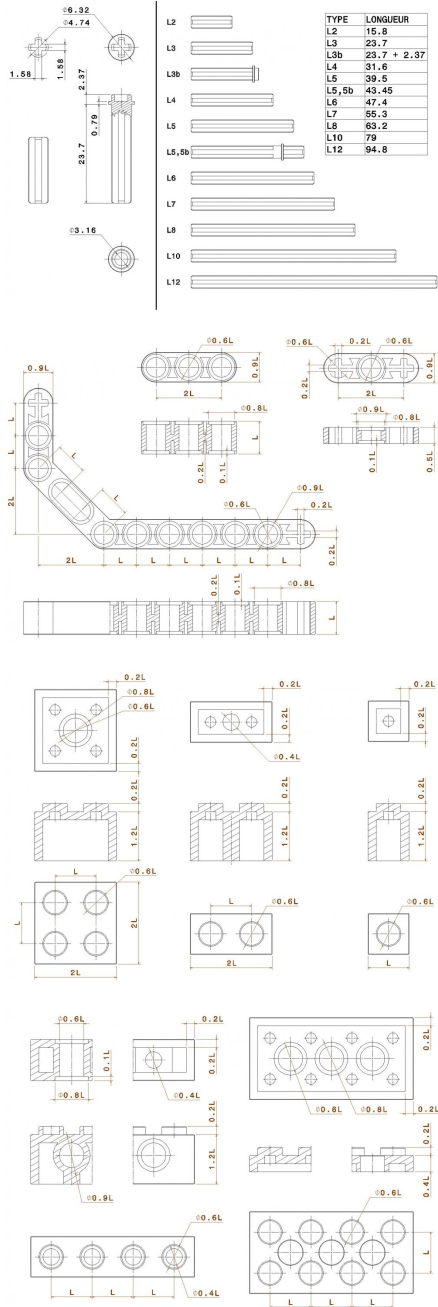

Le système Lego

(Création 12 avril 2023, en cours de rédaction)

Dimensions

Article extrait de : <http://lesporteslogiques.net/wiki/> - **WIKI Les Portes Logiques**
Adresse : http://lesporteslogiques.net/wiki/materiel/systeme_lego/start?rev=1681290151
Article mis à jour: **2023/04/12 11:02**