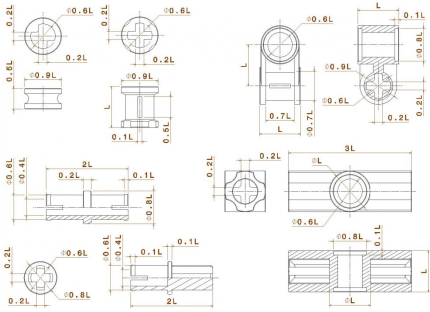

Le système Lego

(Création 12 avril 2023, en cours de rédaction)

Dimensions

Article extrait de : <http://lesporteslogiques.net/wiki/> - **WIKI Les Portes Logiques**
Adresse : http://lesporteslogiques.net/wiki/materiel/systeme_lego/start?rev=1681290151
Article mis à jour: **2023/04/12 11:02**