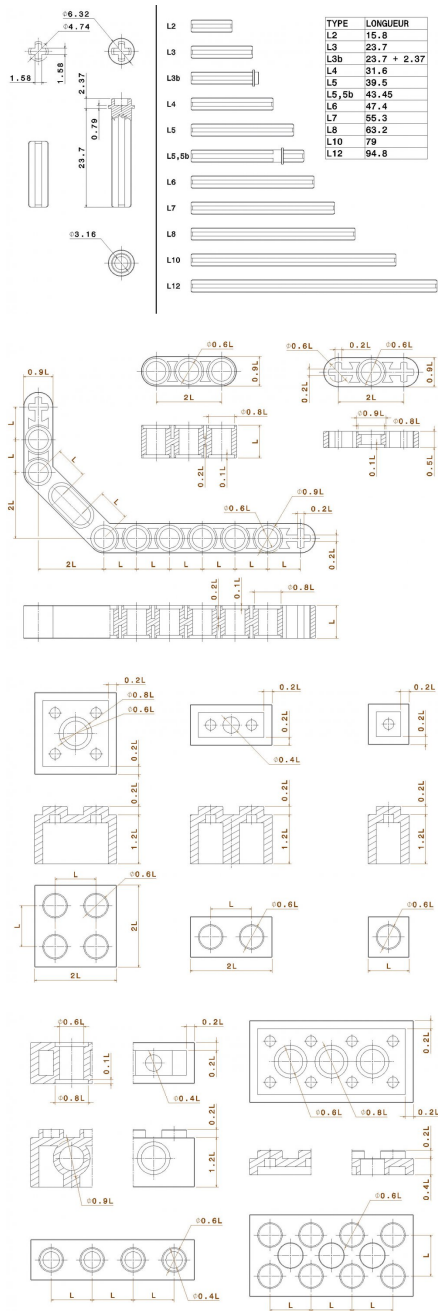

Le système Lego

(Création 12 avril 2023, en cours de rédaction)

Dimensions

Sources des illustrations ???

L = 7.9 mm

Article extrait de : <http://lesporteslogiques.net/wiki/> - **WIKI Les Portes Logiques**
Adresse : http://lesporteslogiques.net/wiki/materiel/systeme_lego/start?rev=1681290283
Article mis à jour: **2023/04/12 11:04**