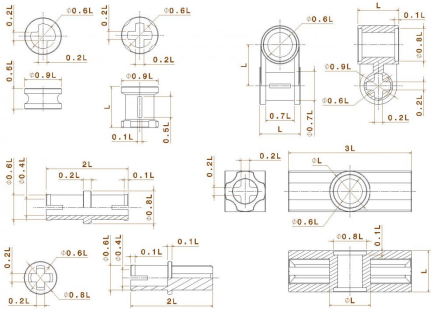

Le système Lego

(Création 12 avril 2023, en cours de rédaction)

Dimensions

Sources des illustrations ???

L = 7.9 mm

Article extrait de : <http://lesporteslogiques.net/wiki/> - **WIKI Les Portes Logiques**
Adresse : http://lesporteslogiques.net/wiki/materiel/systeme_lego/start?rev=1681290283
Article mis à jour: **2023/04/12 11:04**