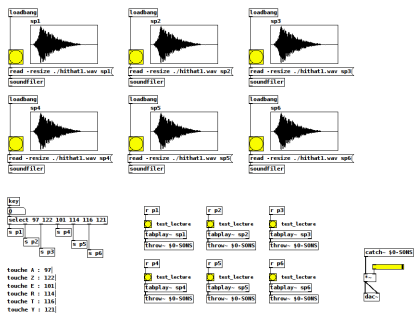

# Computer Pad

Dans l'idée de transformer un ancien ordinateur en drumpad nous avons utilisés le logiciel Pure Data. Il y a une petite latence qui dérange un peu pour faire de la musique avec mais le logiciel fonctionne bien, le problème est due à la latence du clavier...