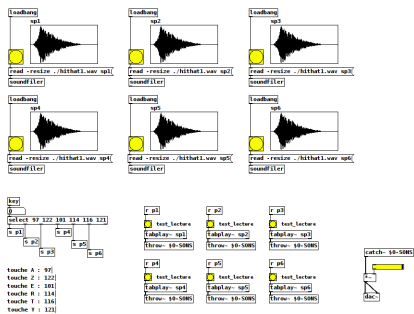

Computer Pad

Dans l'idée de transformer un ancien ordinateur en drumpad nous avons utilisés le logiciel Pure Data. Il y a une petite latence qui dérange un peu pour faire de la musique avec mais le logiciel fonctionne bien, le problème est due à la latence du clavier...