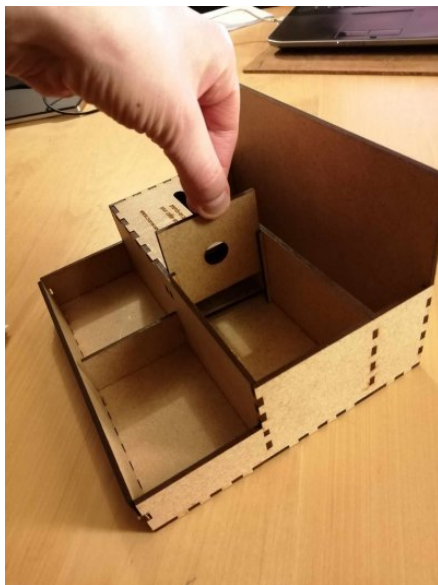

## Présentoir d'autocollants Chomeuse Go On

Ce présentoir a été fait pour distribuer plus facilement les autocollants à prix libre du collectif Parisien "Chomeuse Go On" .  
<https://chomeusegoon.org/> Vous pouvez trouver ces stickers engagés sur le site, les imprimer, donner vos idées...L'argent collecté sert à imprimer de nouveaux autocollants.

## Conseils de réalisation

Pour réaliser ce présentoir à autocollants du collectif Parisien "chomeuse go on", j'ai commencé par créer 2 boîtes grâce au site : <https://boxes.hackerspace-bamberg.de/> Il y avait une boîte de 3cm de hauteur et une autre de 6cm de hauteur, afin de coupler les deux et ne faire qu'une boîte. Dans les "réglages par défaut", dans "référence" j'ai noté 1, mais je pense qu'il faut mettre 0 pour que les créneaux ne soient pas trop serrés et qu'il n'y ait pas besoin de poncer chaque créneau (mais par contre il faudra les coller). Etant donné que les miens étaient très serrés, j'ai dû poncer avec une lime à ongle (créneaux de 1cm).

Avec ces fichiers de base, j'ai pu créer une seule boîte de différentes hauteurs, rajouter un couvercle pour y mettre l'argent, réhausser l'arrière pour y mettre les petites BD que le collectif propose également. Toutes les modifications ont été faites grâce au logiciel Inkscape (open source). Une fois le fichier SVG créé, j'ai envoyé mon fichier sur le logiciel Light Burn pour que ma boîte puisse être découpée avec [la découpeuse laser](#).

J'ai utilisé du contreplaqué de 3mm d'épaisseur. Attention au montage, veillez à respecter un ordre logique, car une fois assemblé (si les créneaux sont très serrés), on ne peut plus démonter, ça risque de casser.