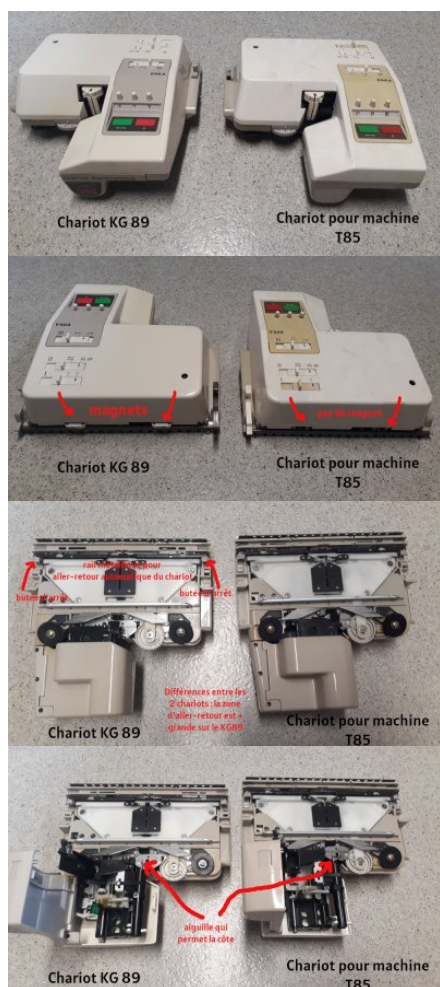

CHARIOT KG (chariot électronique / robot)

Il existe plusieurs type de chariots KG.

Nous possédons le "KG89" et le "KG pour machine T85"

Important de savoir quel type de chariot va avec quel type de machine.

Article extrait de : <http://lesporteslogiques.net/wiki/> - WIKI Les Portes Logiques

Adresse :

http://lesporteslogiques.net/wiki/outil/machine_a_tricoter_brother_kh940/accessoires?rev=1680085662

Article mis à jour : 2023/03/29 12:27