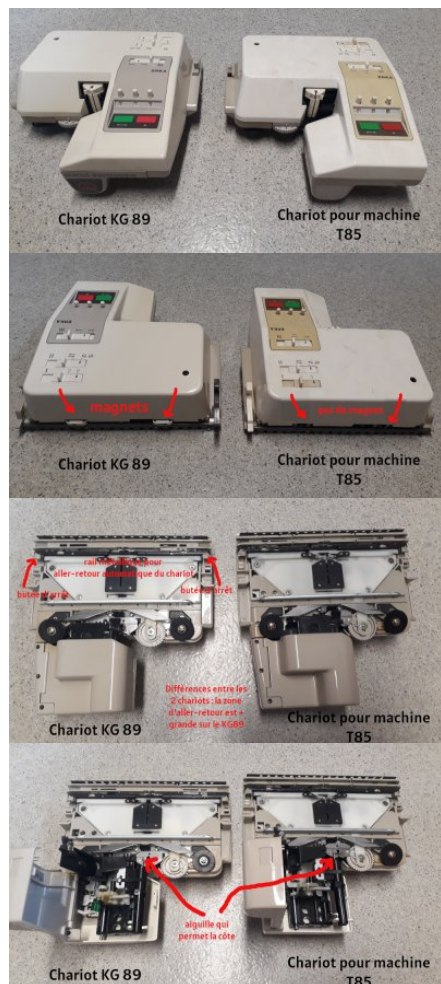

CHARIOT KG (chariot électronique / robot)

Il existe plusieurs type de chariots KG.

Nous possédons le "KG89" et le "KG pour machine T85"

Important de savoir quel type de chariot va avec quel type de machine.

Article extrait de : <http://lesporteslogiques.net/wiki/> - WIKI Les Portes Logiques

Adresse :

http://lesporteslogiques.net/wiki/outil/machine_a_tricoter_brother_kh940/accessoires?rev=1680085662

Article mis à jour : 2023/03/29 12:27