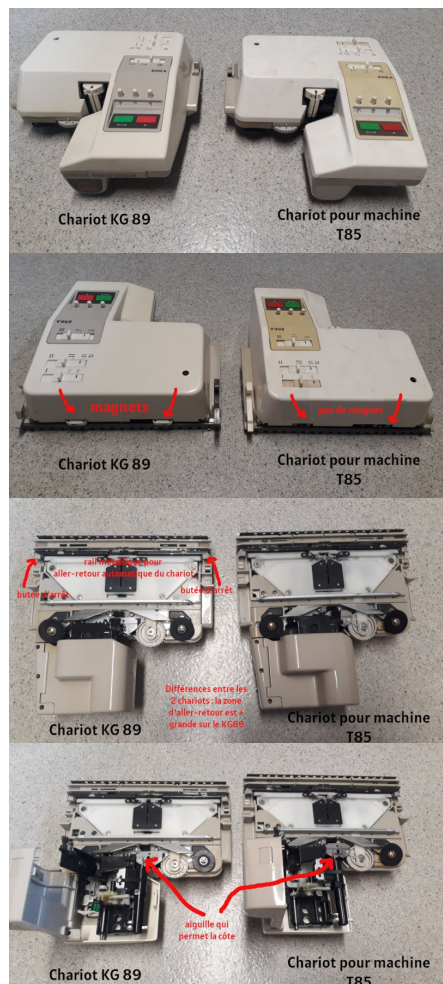

CHARIOT KG (chariot électronique / robot)

Il existe plusieurs type de chariots KG.

Nous possédons le "KG89" et le "KG pour machine T85"

Important de savoir quel type de chariot va avec quel type de machine.

Article extrait de : <http://lesporteslogiques.net/wiki/> - WIKI Les Portes Logiques

Adresse :

http://lesporteslogiques.net/wiki/outil/machine_a_tricoter_brother_kh940/accessoires?rev=1680098621

Article mis à jour : 2023/03/29 16:03