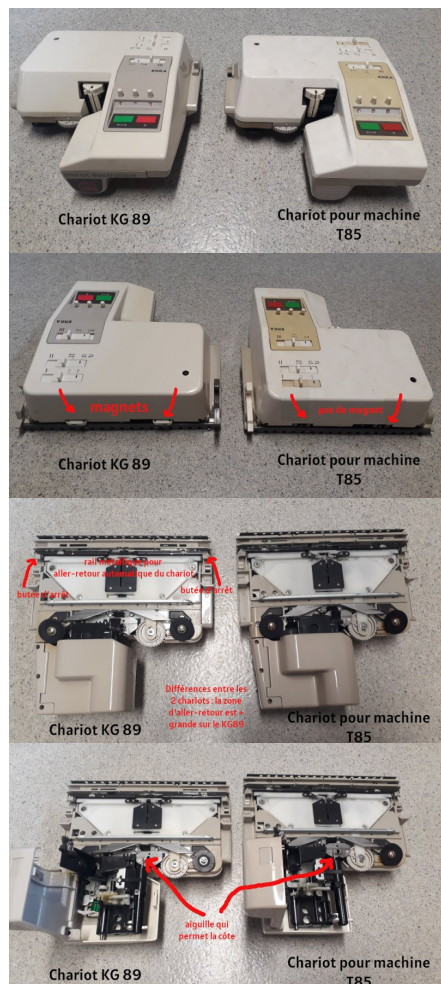

CHARIOT KG (chariot électronique / robot)

Il existe plusieurs type de chariots KG.

Nous possédons le "KG89" et le "KG pour machine T85"

Important de savoir quel type de chariot va avec quel type de machine.

Article extrait de : <http://lesporteslogiques.net/wiki/> - WIKI Les Portes Logiques

Adresse :

http://lesporteslogiques.net/wiki/outil/machine_a_tricoter_brother_kh940/accessoires?rev=1680098621

Article mis à jour : 2023/03/29 16:03