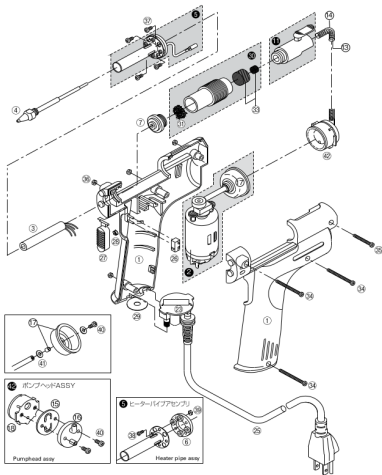

Ressources

Article extrait de : <http://lesporteslogiques.net/wiki/> - WIKI Les Portes Logiques
Adresse : <http://lesporteslogiques.net/wiki/outil/pistolet_a_dessouder_goot_tp100>
Article mis à jour: 2024/04/10 15:24