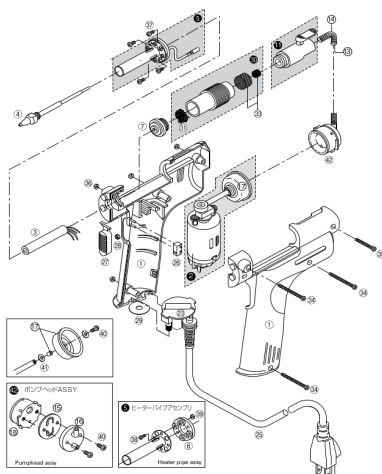

Pistolet à dessouder Goot TP100

Achat neuf : 29 mars 2024 à [BMJ Elec](#) (Nantes), [garantie 1 an pièces et main d'oeuvre](#)

Documentation

Caractéristiques

- Pompe intégrée, 600mmHg
- Commande de l'aspiration par gâchette
- Plage de réglage de température : 250 à 450°C
- Puissance 75W

Accessoires

Livré avec une buse TP100N-10

Un support fer pour le poser, une tige de nettoyage, 3 filtres, 1 tube silicone de remplacement

Utilisation

Entretien / Maintenance

Une grande partie des pièces sont remplaçables, on peut les trouver chez [BMJ Elec](#) par exemple. Les opérations de nettoyage et de remplacement des pièces sont décrites dans le manuel d'utilisation.