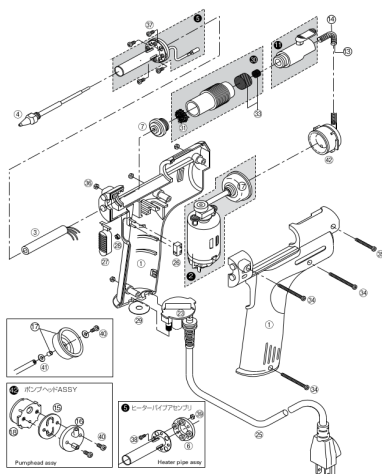

Pistolet à dessouder Goot TP100

Achat neuf : 29 mars 2024 à [BMJ Elec](#) (Nantes), [garantie 1 an pièces et main d'oeuvre](#)

Documentation

Caractéristiques

- Pompe intégrée, 600mmHg
- Commande de l'aspiration par gâchette
- Plage de réglage de température : 250 à 450°C
- Puissance 75W

Accessoires

Livré avec une buse TP100N-10

Un support fer pour le poser, une tige de nettoyage, 3 filtres, 1 tube silicone de remplacement

Utilisation

Entretien / Maintenance

Une grande partie des pièces sont remplaçables, on peut les trouver chez BMJ Elec par exemple. Les opérations de nettoyage et de remplacement des pièces sont décrites dans le manuel d'utilisation.