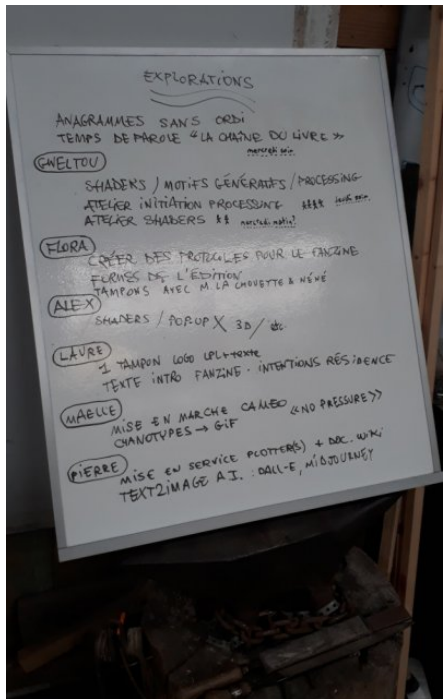

Extension graphique

Résidence du 5 au 9 septembre 2022

Programme de la semaine

> lundi 5

démoulage élastomère de silicone / tampons mousse et silicone / création collective / typo Amongother

> **mardi 6**

Article extrait de : <http://lesporteslogiques.net/wiki/> - **WIKI Les Portes Logiques**