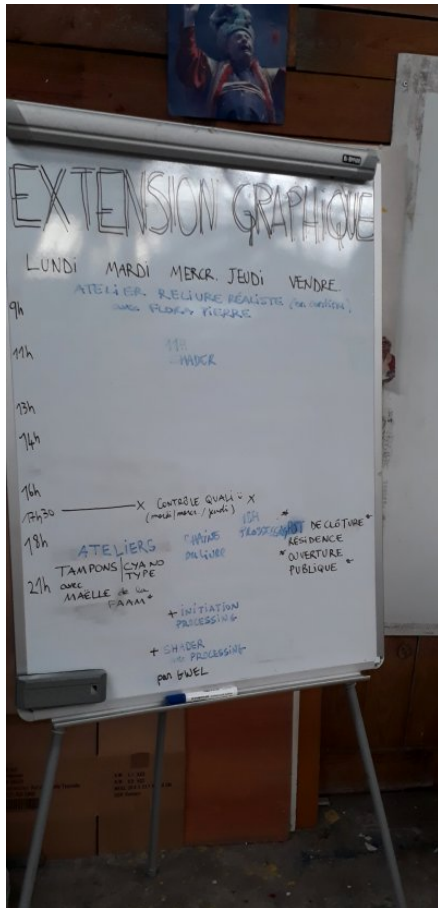

Extension graphique

Résidence du 5 au 9 septembre 2022

Programme de la semaine

> lundi 5

démoulage élastomère de silicone / tampons mousse et silicone / création collective / typo Amongother

> **mardi 6**

Article extrait de : <http://lesporteslogiques.net/wiki/> - **WIKI Les Portes Logiques**