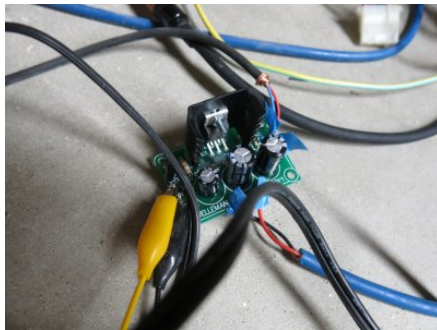

assemblage

- La bobine et la base sont collés à l'epoxy

trempage

- Pour donner à l'ensemble un peu d'homogénéité et surtout protéger la bobine le tout est laissé trempé dans de la paraffine jusqu'à temps qu'il n'y ai plus de petites bulles

essai infrabassique avec retour d'informations

- Ça fonctionne plutôt bien au niveau des infras
- Ajout d'un second micro (caché sous le scotch bleu)
- Câblage du gros micro et du petit avec un ampli mono 7W pour créer un feedback de résonances