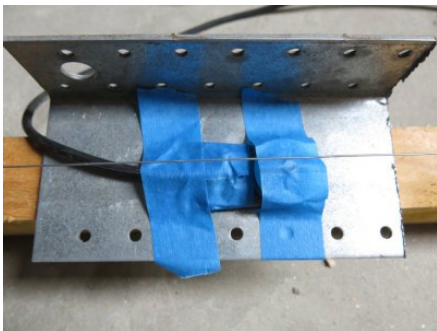

- Deux disques de cp plaqué de 3 mm découper à la scie cloche
- Un aimant Alnico de 10mm de diamètre
- Du fil enamel de 0,063mm de diamètre
- Une plaque rectangulaire pour insérer les œillets et fixer le câbles audio

le bobinage

- Un petit programme arduino pour compter les tour de bobines (grâce à un aimant placer sur l'axe de rotation et interrupteur reed)
 - récupérer ici : <https://forum.arduino.cc/t/simple-pulse-counter/519930>
- Environs 3500 tours

assemblage

- La bobine et la base sont collés à l'epoxy

trempage

- Pour donner à l'ensemble un peu d'homogénéité et surtout protéger la bobine le tout est laissé trempé dans de la paraffine jusqu'à temps qu'il n'y ai plus de petites bulles

essai infrabassique avec retour d'informations

- Ça fonctionne plutôt bien au niveau des infras
- Ajout d'un second micro (caché sous le scotch bleu)
- Câblage du gros micro et du petit avec un ampli mono 7W pour créer un feedback de résonances