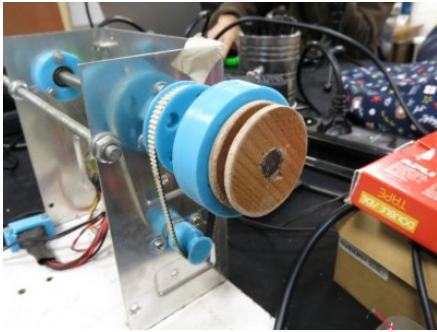

Trucs à broder: <https://dev.laurent-malys.fr/harmono-bro/>

Infra PickUp

Profiter de ces beaux jours d'automne pour se chauffer au néons et ressortir la petite [bobineuse](#) pour créer un mirco

la base infrastructurelle

- Deux disques de cp plaqué de 3 mm découper à la scie cloche
- Un aimant Alnico de 10mm de diamètre
- Du fil enamel de 0,063mm de diamètre
- Une plaque rectangulaire pour insérer les œillets et fixer le câbles audio

assemblage

- La bobine et la base sont collés à l'epoxy

trempage

- Pour donner à l'ensemble un peu d'homogénéité et surtout protéger la bobine le tout est laissé trempé dans de la paraffine jusqu'à temps qu'il n'y ai plus de petites bulles

essai infrabassique avec retour d'informations

- Ça fonctionne plutôt bien au niveau des infras
- Ajout d'un second micro (caché sous le scotch bleu)
- Câblage du gros micro et du petit avec un ampli mono 7W pour créer un feedback de résonances