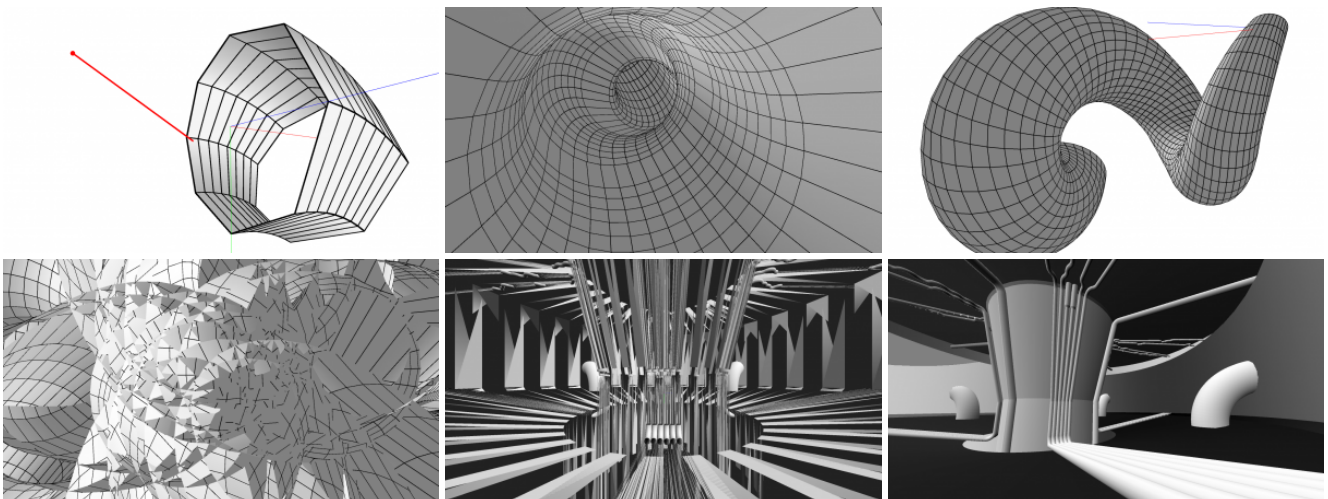

essai infrabassique avec retour d'informations

- Ça fonctionne plutôt bien au niveau des infras
- Ajout d'un second micro (caché sous le scotch bleu)
- Câblage du gros micro et du petit avec un ampli mono 7W pour créer un feedback de résonances

Infra graphique

Dérive dans les images semi-graphiques. Avant le graphisme «hi-res». Journal : [infra-graphique](#)

Quaternion

Article extrait de : <http://lesporteslogiques.net/wiki/> - **WIKI Les Portes Logiques**