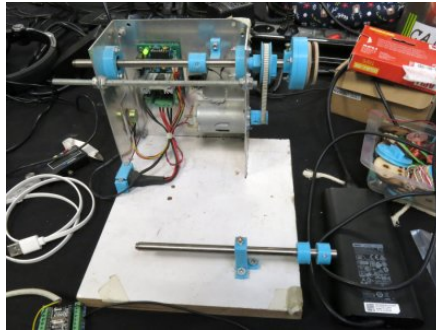

Trucs à broder: <https://dev.laurent-malys.fr/harmono-bro/>

Infra PickUp

Profiter de ces beaux jours d'automne pour se chauffer au néons et ressortir la petite [bobineuse](#) pour créer un mirco

la base infrastructurelle

- Deux disques de cp plaqué de 3 mm découper à la scie cloche
- Un aimant Alnico de 10mm de diamètre
- Du fil enamel de 0,063mm de diamètre
- Une plaque rectangulaire pour insérer les œillets et fixer le câbles audio

assemblage

- La bobine et la base sont collés à l'epoxy

trempage

- Pour donner à l'ensemble un peu d'homogénéité et surtout protéger la bobine le tout est laissé trempé dans de la paraffine jusqu'à temps qu'il n'y ai plus de petites bulles

essai infrabassique avec retour d'informations

- Ça fonctionne plutôt bien au niveau des infras
- Ajout d'un second micro (caché sous le scotch bleu)
- Câblage du gros micro et du petit avec un ampli mono 7W pour créer un feedback de résonances