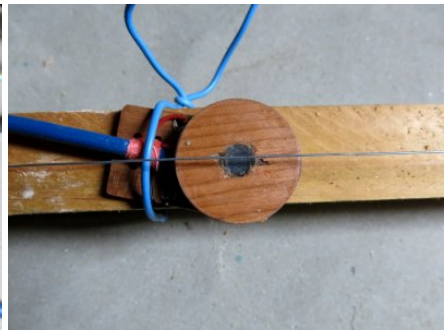

le bobinage

- Un petit programme arduino pour compter les tour de bobines (grâce à un aimant placer sur l'axe de rotation et interrupteur reed)
 - récupérer ici : <https://forum.arduino.cc/t/simple-pulse-counter/519930>
- Environs 3500 tours

assemblage

- La bobine et la base sont collés à l'epoxy

trempage

- Pour donner à l'ensemble un peu d'homogénéité et surtout protéger la bobine le tout est laissé trempé dans de la paraffine jusqu'à temps qu'il n'y ai plus de petites bulles

essai infrabassique avec retour d'informations

- Ça fonctionne plutôt bien au niveau des infras
- Ajout d'un second micro (caché sous le scotch bleu)
- Câblage du gros micro et du petit avec un ampli mono 7W pour créer un feedback de résonances