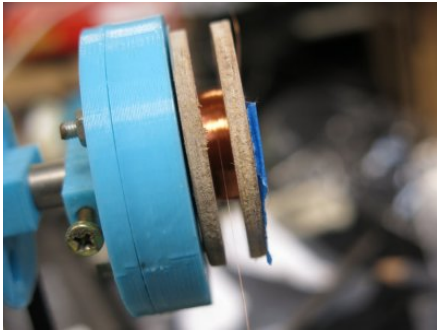

INFRA

Laurent

Trucheteries : pour faire des trucheteries au plotter ou à la brodeuse, il faut joindre des chemins disjoints avec vtype :

```
vtype read truchet_094.svg linemerge linesimplify -t 0.05 write truchet_94_merge.svg
```

- Deux disques de cp plaqué de 3 mm découper à la scie cloche
- Un aimant Alnico de 10mm de diamètre
- Du fil enamel de 0,063mm de diamètre
- Une plaque rectangulaire pour insérer les œillets et fixer le câbles audio

assemblage

- La bobine et la base sont collés à l'epoxy

trempage

- Pour donner à l'ensemble un peu d'homogénéité et surtout protéger la bobine le tout est laissé trempé dans de la paraffine jusqu'à temps qu'il n'y ai plus de petites bulles

essai infrabassique avec retour d'informations

- Ça fonctionne plutôt bien au niveau des infras
- Ajout d'un second micro (caché sous le scotch bleu)
- Câblage du gros micro et du petit avec un ampli mono 7W pour créer un feedback de résonances