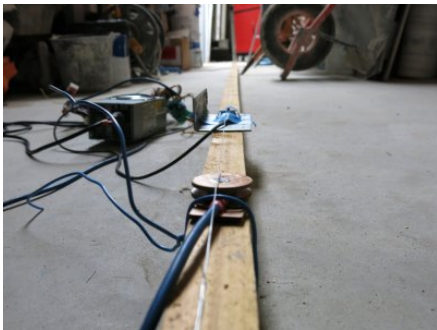

assemblage

- La bobine et la base sont collés à l'epoxy

trempage

- Pour donner à l'ensemble un peu d'homogénéité et surtout protéger la bobine le tout est laissé trempé dans de la paraffine jusqu'à temps qu'il n'y ai plus de petites bulles

essai infrabassique avec retour d'informations

- Ça fonctionne plutôt bien au niveau des infras
- Ajout d'un second micro (caché sous le scotch bleu)
- Câblage du gros micro et du petit avec un ampli mono 7W pour créer un feedback de résonances