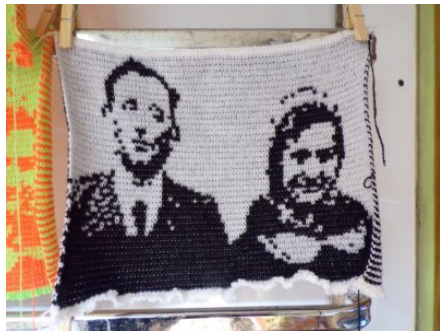

Machine

unité de tension : >< pour les 2 couleurs

chariot k : 3,3

chariot avant : 3

Test 2

Laine

Majestic 3PLY BLEND

50% Laine/50% Acrylic

(14/2mn)

www.airedaleyarns.co.uk

Machine

unité de tension : >< pour les 2 couleurs

chariot k : 1,2

chariot avant : 1