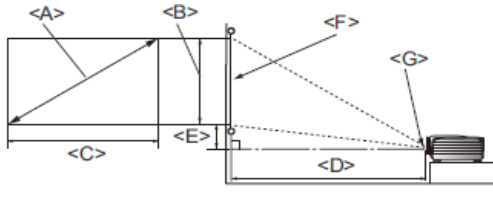

<F>: Screen <G>: Center of lens

Ceiling Installation

<F>: Screen <G>: Center of lens

■ The screen aspect ratio is 16:9 and the projected picture is 16:9

Diagonal <A> [inch (mm)]	Height [mm]	Width <C> [mm]	Projection distance <D> [mm]			Lowest/Highest lens position <E> [mm]
			Min distance (with max zoom)	Average	Max distance (with min zoom)	
40 (1016)	498	886	1013	1165	1316	25
50 (1270)	623	1107	1266	1456	1646	31
60 (1524)	747	1328	1519	1747	1975	37
70 (1778)	872	1550	1772	2038	2304	44
80 (2032)	996	1771	2025	2329	2633	50
90 (2286)	1121	1992	2278	2620	2962	56
100 (2540)	1245	2214	2532	2911	3291	62
110 (2794)	1370	2435	2785	3203	3620	68
120 (3048)	1494	2657	3038	3494	3949	75
130 (3302)	1619	2878	3291	3785	4278	81
140 (3556)	1743	3099	3544	4076	4608	87
150 (3810)	1868	3321	3797	4367	4937	93
160 (4064)	1992	3542	4051	4658	5266	100
170 (4318)	2117	3763	4304	4949	5595	106
180 (4572)	2241	3985	4557	5241	5924	112
190 (4826)	2366	4206	4810	5532	6253	118
200 (5080)	2491	4428	5063	5823	6582	125
235 (5969)	2926	5202	5949	6842	7734	146