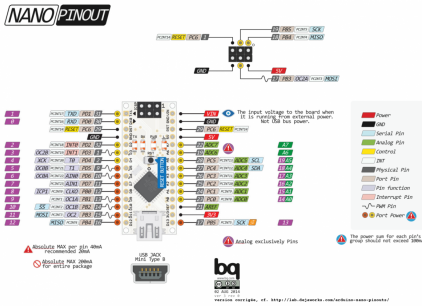

Arduino Nano

Article extrait de : <https://lesporteslogiques.net/wiki/> - **WIKI Les Portes Logiques**
Adresse : https://lesporteslogiques.net/wiki/materiel/arduino_nano/start
Article mis à jour : 2023/03/28 15:57