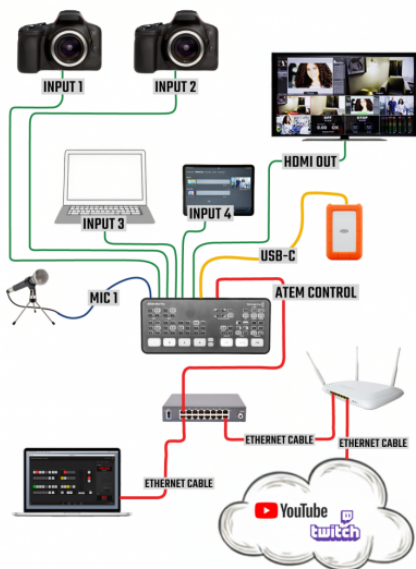

Console de mixage vidéo Blackmagic Atem mini pro iso

Acheté chez Thomann.de le 27 mars 2024, garantie ?

Documentation

- [Fiche technique \(pdf, fr\)](#)
- [Manuel d'utilisation \(pdf, fr\)](#)
- page fabricant : <https://www.blackmagicdesign.com/fr/products/atemmini/techspecs/W-APS-15>

Caractéristiques

- 4 entrées HDMI
- 2 entrées audio minijack stéréo
- 1 sortie HDMI
- 1 sortie ethernet pour streaming

Exemple de configuration (source de l'image : adorama.com)

Installation

Utilisation

Multistream ? «If you want to stream to multiple destinations simultaneously, you can use a Raspberry Pi running NGINX with the RTMP module.» ([source](#))

Ressources

Article extrait de : <https://lesporteslogiques.net/wiki/> - **WIKI Les Portes Logiques**

Adresse : https://lesporteslogiques.net/wiki/materiel/console_mixage_video_blackmagic_atem_mini_pro_iso