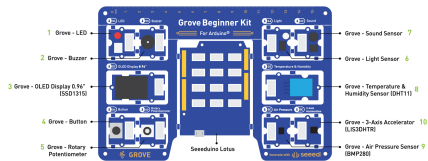

Grove Beginner Kit for Arduino

voir aussi [Le système Grove](#)

<https://wiki.seeedstudio.com/Grove-Beginner-Kit-For-Arduino/>

Article extrait de : <https://lesporteslogiques.net/wiki/> - **WIKI Les Portes Logiques**

Adresse : https://lesporteslogiques.net/wiki/materiel/grove_beginner_kit_for_arduino?rev=1669207907

Article mis à jour: **2022/11/23 13:51**