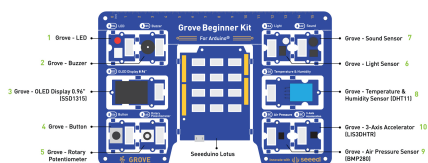

Grove Beginner Kit for Arduino

voir aussi [Le système Grove](#)

<https://wiki.seeedstudio.com/Grove-Beginner-Kit-For-Arduino/>

Article extrait de : <https://lesporteslogiques.net/wiki/> - **WIKI Les Portes Logiques**

Adresse : https://lesporteslogiques.net/wiki/materiel/grove_beginner_kit_for_arduino?rev=1669207907

Article mis à jour : **2022/11/23 13:51**