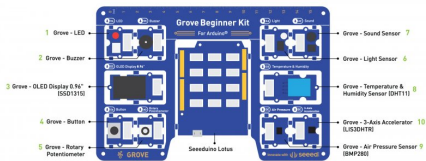

# Grove Beginner Kit for Arduino

voir aussi [Le système Grove](#)

<https://wiki.seeedstudio.com/Grove-Beginner-Kit-For-Arduino/>

Article extrait de : <https://lesporteslogiques.net/wiki/> - **WIKI Les Portes Logiques**

Adresse : [https://lesporteslogiques.net/wiki/materiel/grove\\_beginner\\_kit\\_for\\_arduino?rev=1669207967](https://lesporteslogiques.net/wiki/materiel/grove_beginner_kit_for_arduino?rev=1669207967)