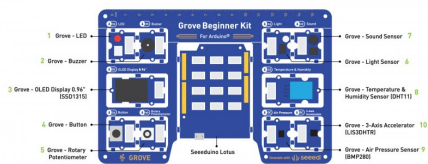

Grove Beginner Kit for Arduino

voir aussi [Le système Grove](#)

<https://wiki.seeedstudio.com/Grove-Beginner-Kit-For-Arduino/>

Article extrait de : <https://lesporteslogiques.net/wiki/> - **WIKI Les Portes Logiques**

Adresse : https://lesporteslogiques.net/wiki/materiel/grove_beginner_kit_for_arduino?rev=1669207967

Article mis à jour : **2022/11/23 13:52**