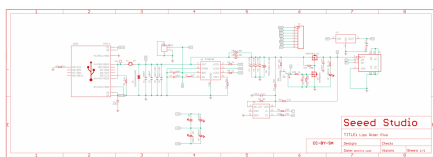

# Lipo Rider Plus

Module électronique de charge de batteries Lipo

Article extrait de : <https://lesporteslogiques.net/wiki/> - **WIKI Les Portes Logiques**

Adresse : [https://lesporteslogiques.net/wiki/materiel/lipo\\_rider\\_plus?rev=1654069373](https://lesporteslogiques.net/wiki/materiel/lipo_rider_plus?rev=1654069373)