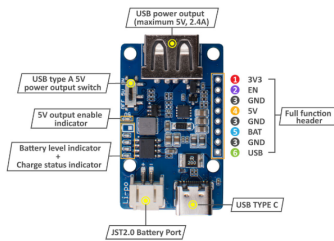

# Lipo Rider Plus

Module électronique de charge de batteries Lipo

Article extrait de : <https://lesporteslogiques.net/wiki/> - **WIKI Les Portes Logiques**

Adresse : [https://lesporteslogiques.net/wiki/materiel/lipo\\_rider\\_plus?rev=1654069373](https://lesporteslogiques.net/wiki/materiel/lipo_rider_plus?rev=1654069373)