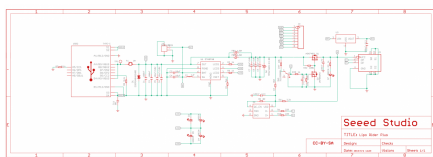

Lipo Rider Plus

Module électronique de charge de batteries Lipo

Article extrait de : <https://lesporteslogiques.net/wiki/> - **WIKI Les Portes Logiques**

Adresse : https://lesporteslogiques.net/wiki/materiel/lipo_rider_plus?rev=1654069373