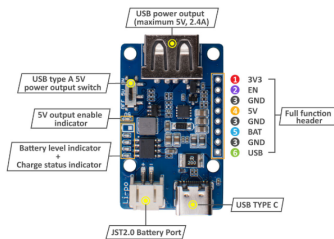

Lipo Rider Plus

Module électronique de charge de batteries Lipo

Article extrait de : <https://lesporteslogiques.net/wiki/> - **WIKI Les Portes Logiques**

Adresse : https://lesporteslogiques.net/wiki/materiel/lipo_rider_plus?rev=1654069373