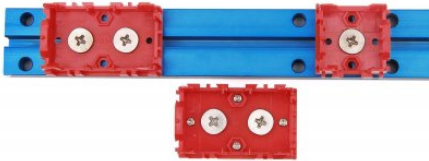

Makeblock

Les «wrappers» peuvent aussi être fixées sur le système makeblock