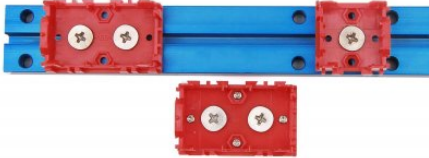

Makeblock

Les «wrappers» peuvent aussi être fixées sur le système makeblock