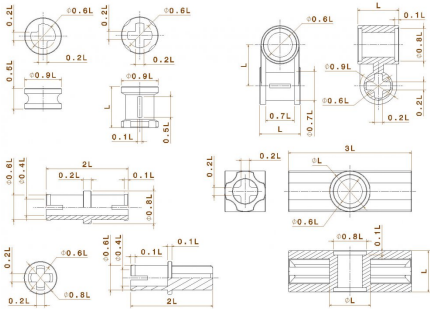

Le système Lego

(Création 12 avril 2023, en cours de rédaction)

Dimensions

Article extrait de : <https://lesporteslogiques.net/wiki/> - **WIKI Les Portes Logiques**
Adresse : https://lesporteslogiques.net/wiki/materiel/systeme_lego/start?rev=1681290151
Article mis à jour: **2023/04/12 11:02**