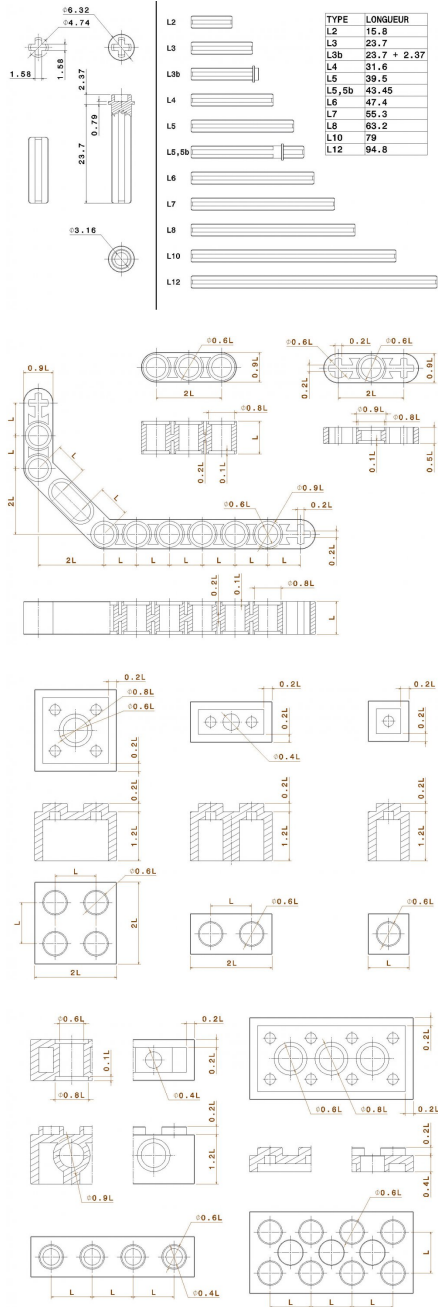

Le système Lego

(Création 12 avril 2023, en cours de rédaction)

Dimensions

Article extrait de : <https://lesporteslogiques.net/wiki/> - **WIKI Les Portes Logiques**
Adresse : https://lesporteslogiques.net/wiki/materiel/systeme_lego/start?rev=1681290151
Article mis à jour: **2023/04/12 11:02**