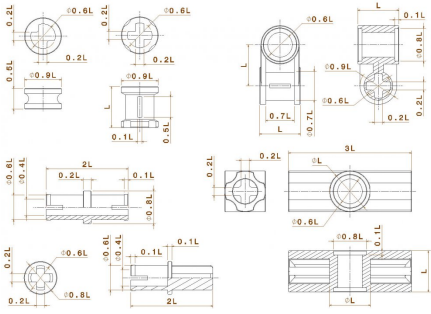

Le système Lego

(Création 12 avril 2023, en cours de rédaction)

Dimensions

Sources des illustrations ???

L = 7.9 mm

Article extrait de : <https://lesporteslogiques.net/wiki/> - **WIKI Les Portes Logiques**
Adresse : https://lesporteslogiques.net/wiki/materiel/systeme_lego/start?rev=1681290283
Article mis à jour: **2023/04/12 11:04**