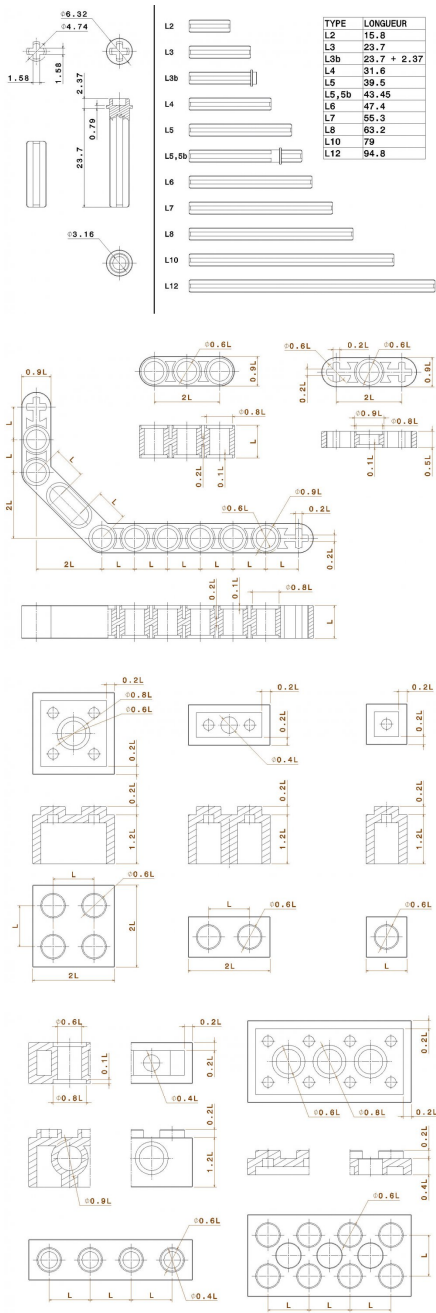

Le système Lego

(Création 12 avril 2023, en cours de rédaction)

Dimensions

Sources des illustrations ???

L = 7.9 mm

Article extrait de : <https://lesporteslogiques.net/wiki/> - **WIKI Les Portes Logiques**
Adresse : https://lesporteslogiques.net/wiki/materiel/systeme_lego/start?rev=1681290283
Article mis à jour: **2023/04/12 11:04**