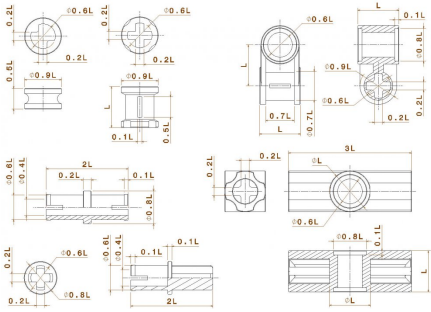

## Dimensions

Sources des illustrations ???

L = 7.9 mm ou 7.97mm (à confirmer)

Article extrait de : <https://lesporteslogiques.net/wiki/> - **WIKI Les Portes Logiques**  
Adresse : [https://lesporteslogiques.net/wiki/materiel/systeme\\_lego/start?rev=1681290349](https://lesporteslogiques.net/wiki/materiel/systeme_lego/start?rev=1681290349)  
Article mis à jour: **2023/04/12 11:05**