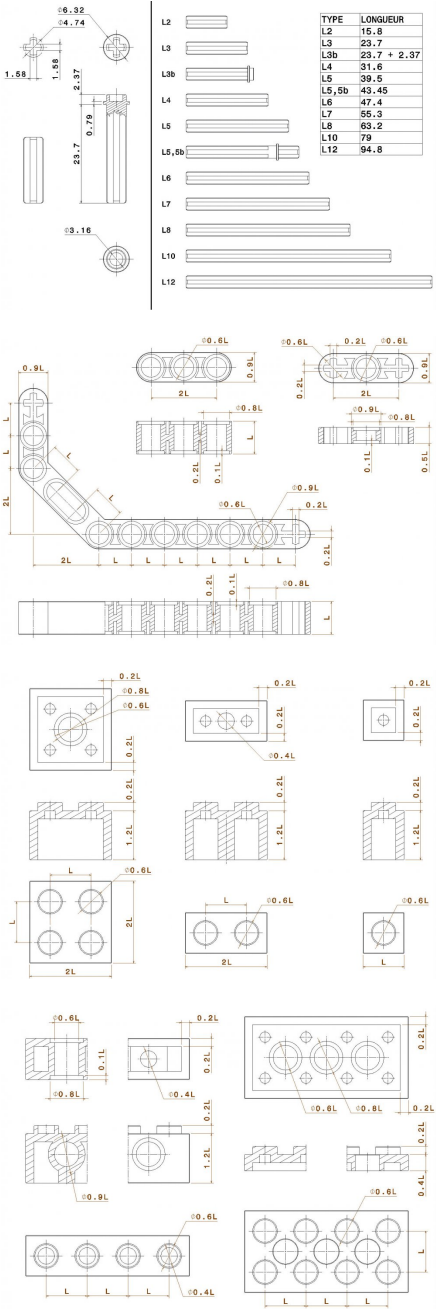

## Dimensions

Sources des illustrations ???

L = 7.9 mm ou 7.97mm (à confirmer)

Article extrait de : <https://lesporteslogiques.net/wiki/> - **WIKI Les Portes Logiques**  
Adresse : [https://lesporteslogiques.net/wiki/materiel/systeme\\_lego/start?rev=1681290349](https://lesporteslogiques.net/wiki/materiel/systeme_lego/start?rev=1681290349)  
Article mis à jour: **2023/04/12 11:05**