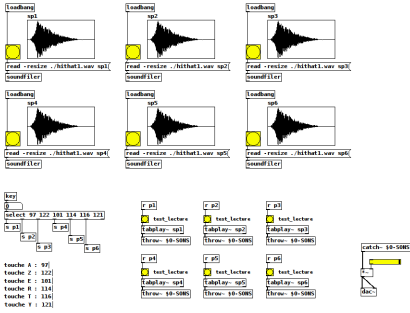

Computer Pad

Dans l'idée de transformer un ancien ordinateur en drumpad nous avons utilisés le logiciel Pure Data. Il y a une petite latence qui dérange un peu pour faire de la musique avec mais le logiciel fonctionne bien, le problème est due à la latence du clavier...