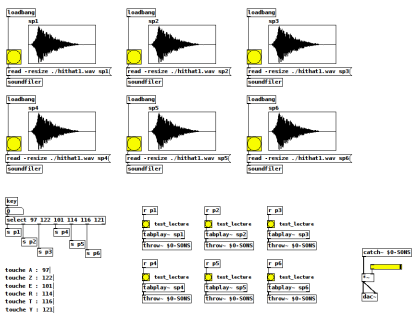

# Computer Pad

Dans l'idée de transformer un ancien ordinateur en drumpad nous avons utilisés le logiciel Pure Data. Il y a une petite latence qui dérange un peu pour faire de la musique avec mais le logiciel fonctionne bien, le problème est due à la latence du clavier...