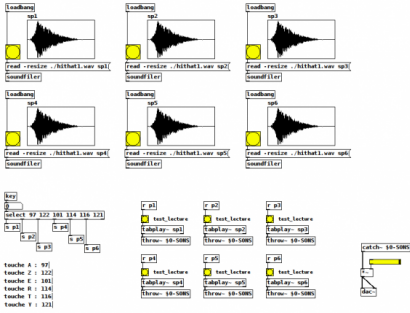

# Computer Pad

Dans l'idée de transformer un ancien ordinateur en drumpad nous avons utilisés le logiciel Pure Data. Il y a une petite latence qui dérange un peu pour faire de la musique avec mais le logiciel fonctionne bien, le problème est due à la latence du clavier...