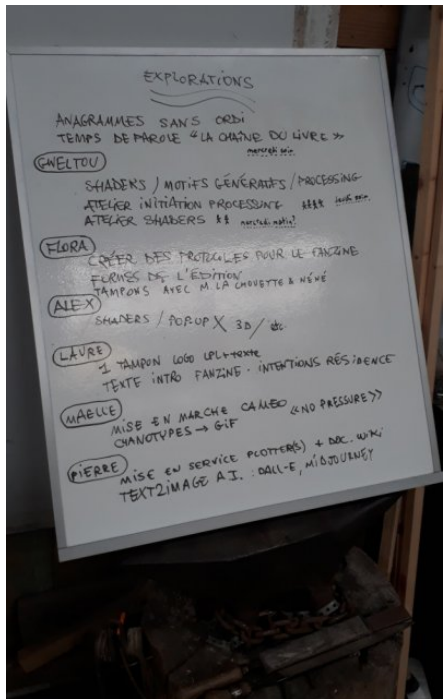

Extension graphique

Résidence du 5 au 9 septembre 2022

Programme de la semaine

> lundi 5

démoulage élastomère de silicone / tampons mousse et silicone / création collective / typo Amongother

> **mardi 6**

Article extrait de : <https://lesporteslogiques.net/wiki/> - **WIKI Les Portes Logiques**