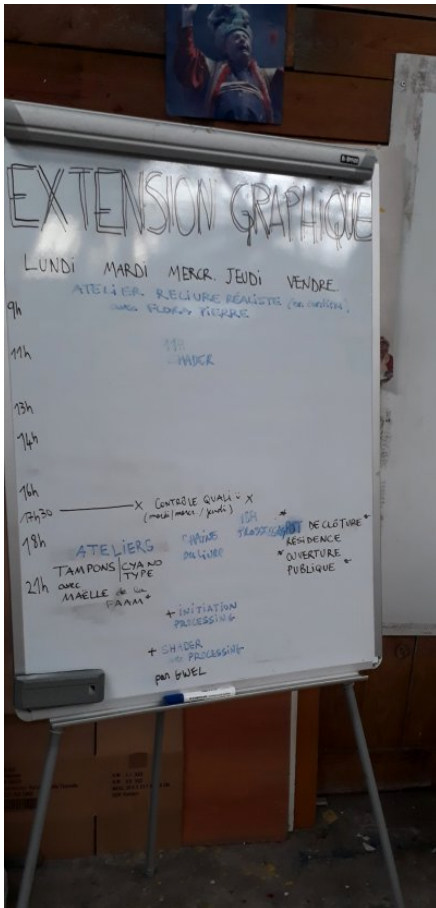

Extension graphique

Résidence du 5 au 9 septembre 2022

Programme de la semaine

> lundi 5

démoulage élastomère de silicone / tampons mousse et silicone / création collective / typo Amongother

> **mardi 6**

Article extrait de : <https://lesporteslogiques.net/wiki/> - **WIKI Les Portes Logiques**