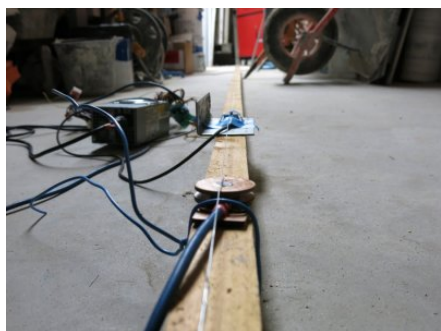

assemblage

- La bobine et la base sont collés à l'epoxy

trempage

- Pour donner à l'ensemble un peu d'homogénéité et surtout protéger la bobine le tout est laissé trempé dans de la paraffine jusqu'à temps qu'il n'y ai plus de petites bulles

essai infrabassique avec retour d'informations

- Ça fonctionne plutôt bien au niveau des infras
- Ajout d'un second micro (caché sous le scotch bleu)
- Câblage du gros micro et du petit avec un ampli mono 7W pour créer un feedback de résonances