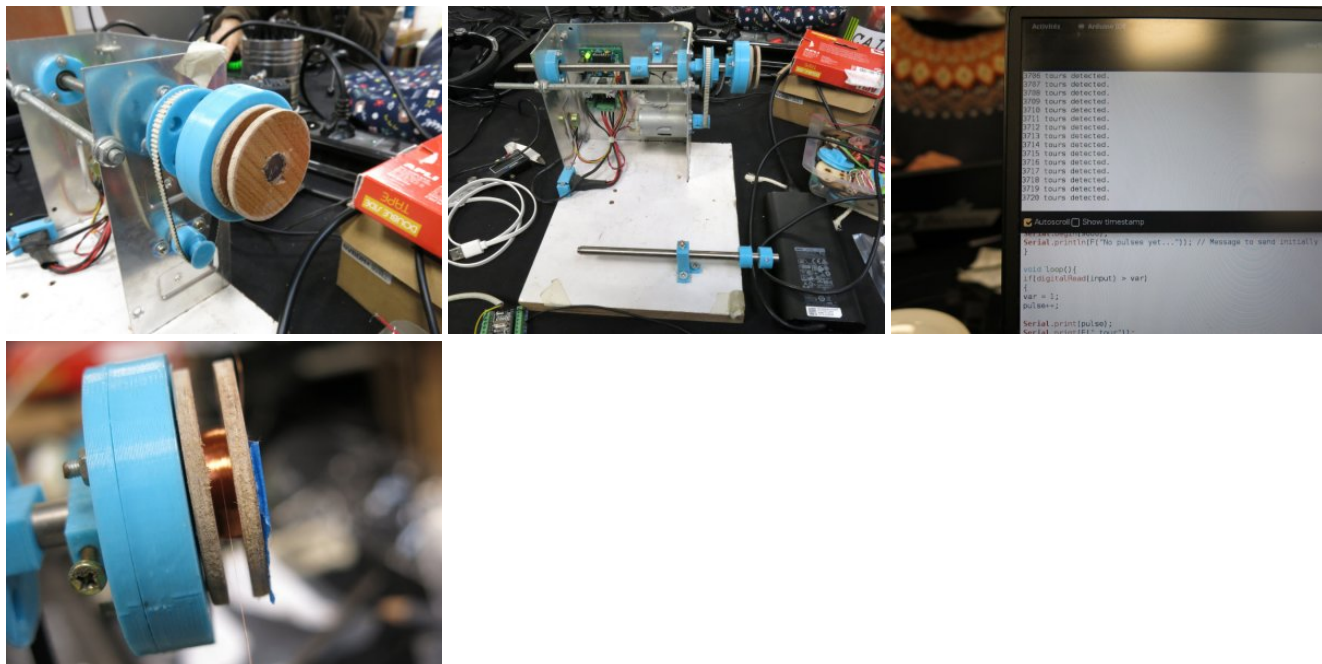

Trucs à broder: <https://dev.laurent-malys.fr/harmono-bro/>

Infra PickUp

Profiter de ces beaux jours d'automne pour se chauffer au néons et ressortir la petite [bobineuse](#) pour créer un mirco

la base infrastructurelle

- Deux disques de cp plaqué de 3 mm découper à la scie cloche
- Un aimant Alnico de 10mm de diamètre
- Du fil enamel de 0,063mm de diamètre
- Une plaque rectangulaire pour insérer les œillets et fixer le câbles audio

assemblage

- La bobine et la base sont collés à l'epoxy

trempage

- Pour donner à l'ensemble un peu d'homogénéité et surtout protéger la bobine le tout est laissé trempé dans de la paraffine jusqu'à temps qu'il n'y ai plus de petites bulles

essai infrabassique avec retour d'informations

- Ça fonctionne plutôt bien au niveau des infras
- Ajout d'un second micro (caché sous le scotch bleu)
- Câblage du gros micro et du petit avec un ampli mono 7W pour créer un feedback de résonances