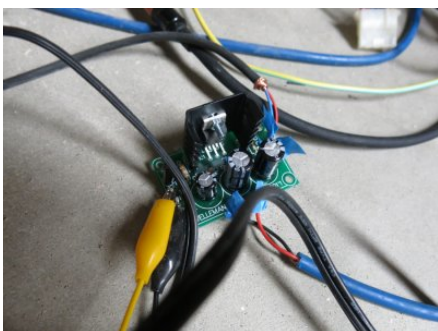

assemblage

- La bobine et la base sont collés à l'epoxy

trempage

- Pour donner à l'ensemble un peu d'homogénéité et surtout protéger la bobine le tout est laissé trempé dans de la paraffine jusqu'à temps qu'il n'y ai plus de petites bulles

essai infrabassique avec retour d'informations

- Ça fonctionne plutôt bien au niveau des infras
- Ajout d'un second micro (caché sous le scotch bleu)
- Câblage du gros micro et du petit avec un ampli mono 7W pour créer un feedback de résonances