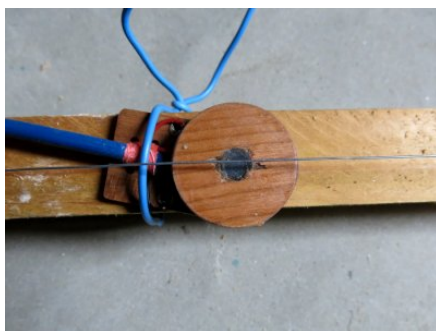

le bobinage

- Un petit programme arduino pour compter les tour de bobines (grâce à un aimant placer sur l'axe de rotation et interrupteur reed)
 - récupérer ici : <https://forum.arduino.cc/t/simple-pulse-counter/519930>
- Environs 3500 tours

assemblage

- La bobine et la base sont collés à l'epoxy

trempage

- Pour donner à l'ensemble un peu d'homogénéité et surtout protéger la bobine le tout est laissé trempé dans de la paraffine jusqu'à temps qu'il n'y ai plus de petites bulles

essai infrabassique avec retour d'informations

- Ça fonctionne plutôt bien au niveau des infras
- Ajout d'un second micro (caché sous le scotch bleu)
- Câblage du gros micro et du petit avec un ampli mono 7W pour créer un feedback de résonances