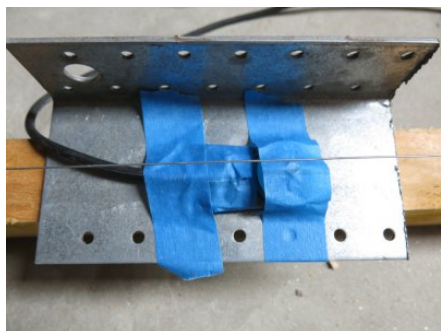

- Deux disques de cp plaqué de 3 mm découper à la scie cloche
- Un aimant Alnico de 10mm de diamètre
- Du fil enamel de 0,063mm de diamètre
- Une plaque rectangulaire pour insérer les œillets et fixer le câbles audio

le bobinage

- Un petit programme arduino pour compter les tour de bobines (grâce à un aimant placer sur l'axe de rotation et interrupteur reed)
 - récupérer ici : <https://forum.arduino.cc/t/simple-pulse-counter/519930>
- Environs 3500 tours

assemblage

- La bobine et la base sont collés à l'epoxy

trempage

- Pour donner à l'ensemble un peu d'homogénéité et surtout protéger la bobine le tout est laissé trempé dans de la paraffine jusqu'à temps qu'il n'y ai plus de petites bulles

essai infrabassique avec retour d'informations

- Ça fonctionne plutôt bien au niveau des infras
- Ajout d'un second micro (caché sous le scotch bleu)
- Câblage du gros micro et du petit avec un ampli mono 7W pour créer un feedback de résonances